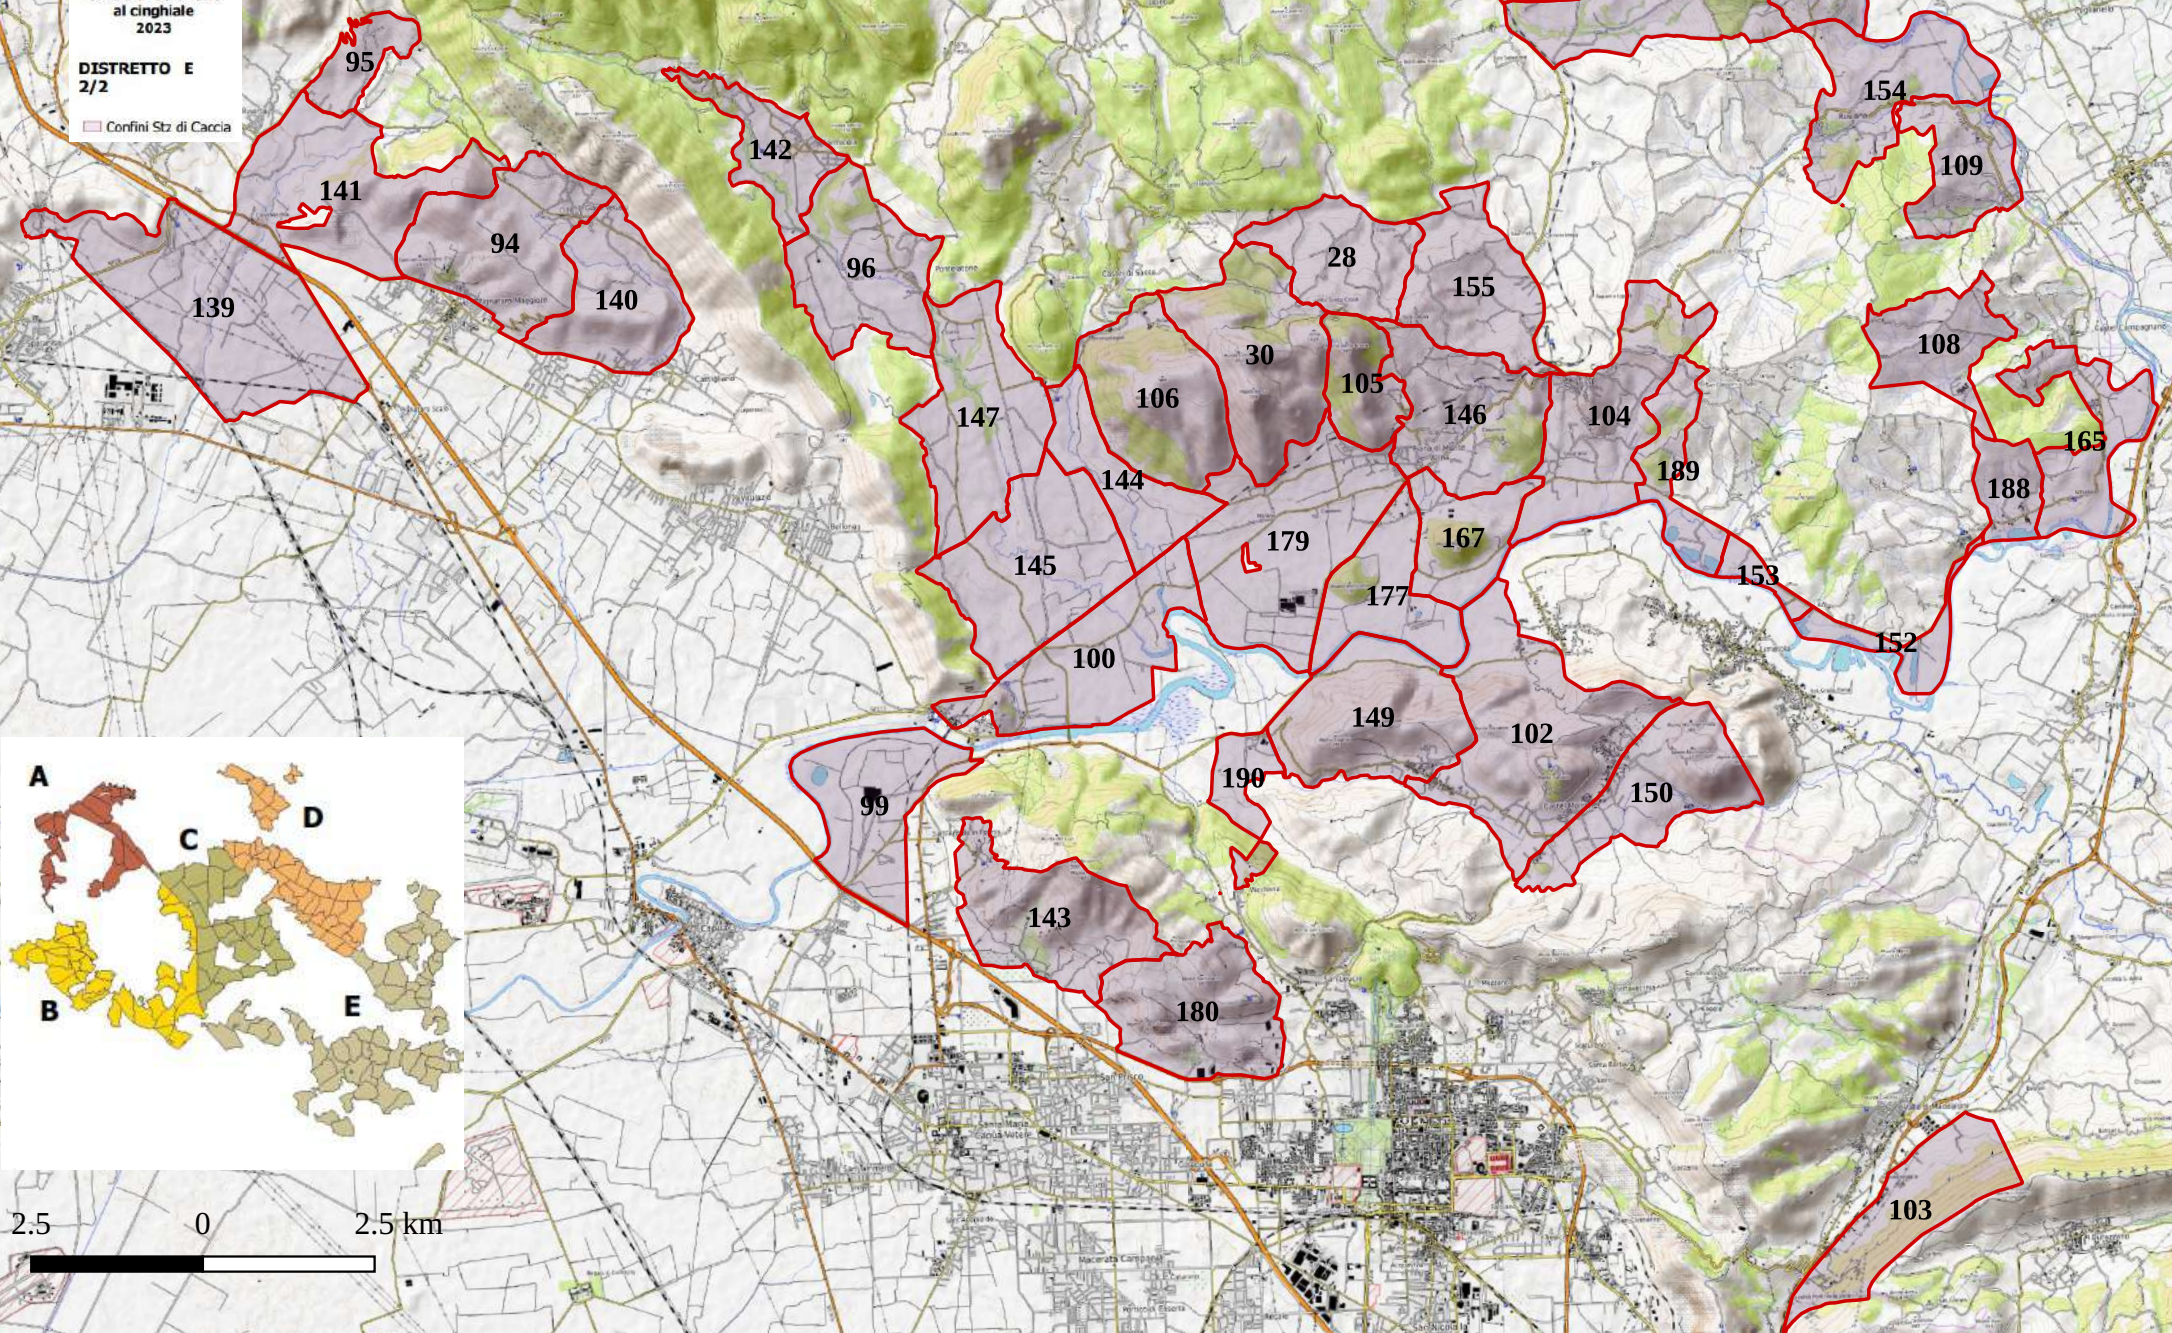

AMBITO
TERRITORIALE
DI CACCIA
CASERTA

Caccia di Selezione
al cinghiale
2023

DISTRETTO E
2/2

Confini Stz di Caccia

2.5 0 2.5 km