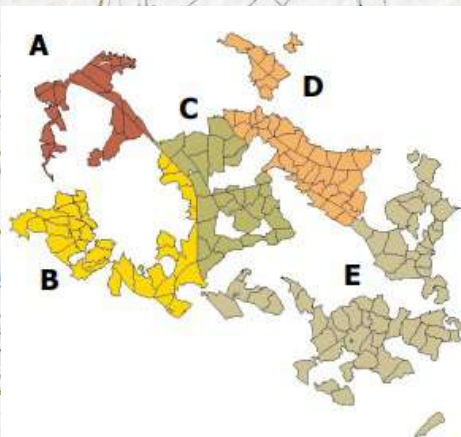

AMBITO
TERRITORIALE
DI CACCIA
CASERTA

Caccia di Selezione
al cinghiale
2023

DISTRETTO E
2/2

Confini Stz di Caccia

2.5 0 2.5 km